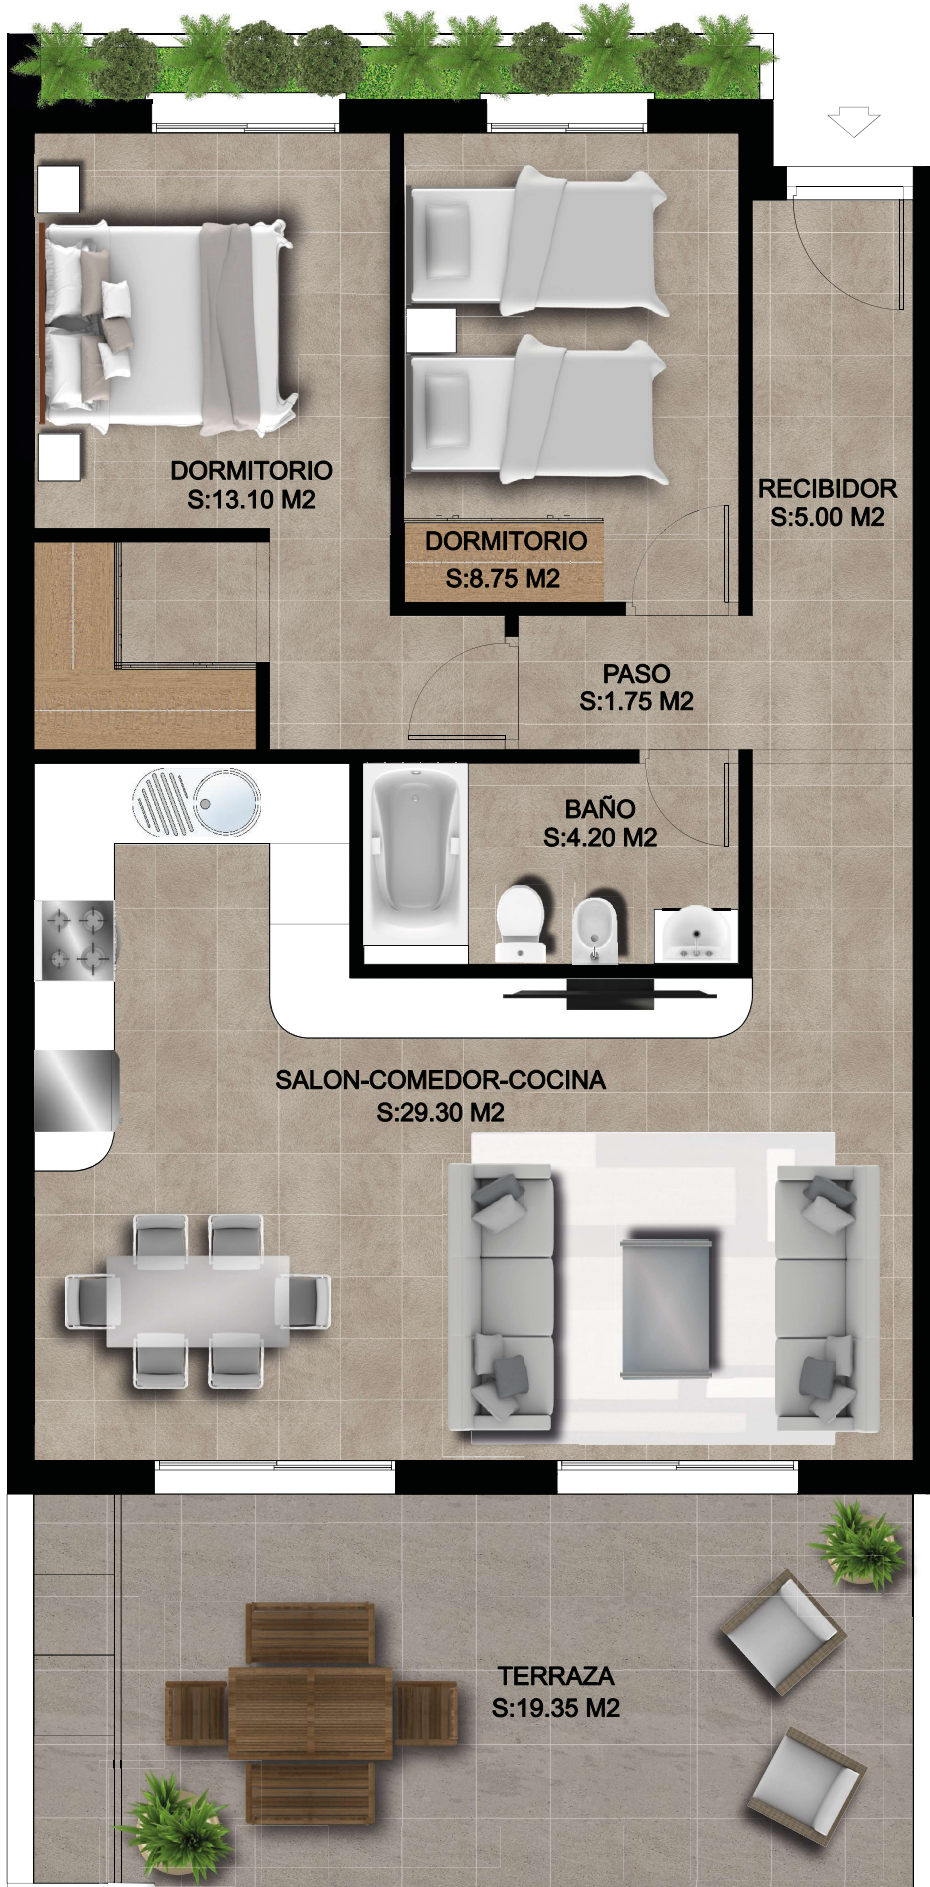

## VIVIENDA TIPO C

2 DORMITORIOS

1 BAÑO

Sup. Util: 77,65 m<sup>2</sup>

Sup. Cons: 95,48 m<sup>2</sup>

Sup. Terraza: 24,00 m<sup>2</sup>