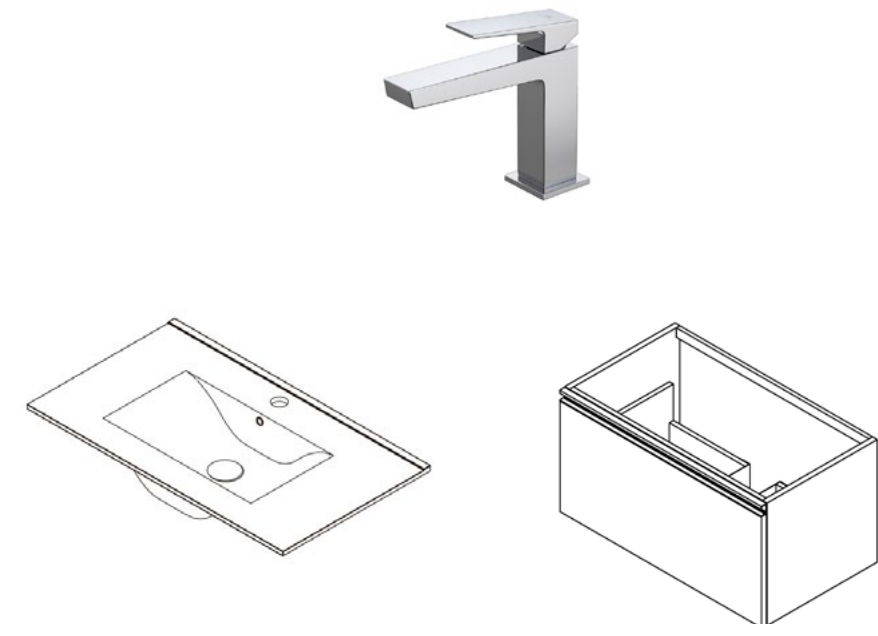

MON. LAV SQUARE SIN VACIADOR CR
LAVABO HOOP 80 CERAMICA VO
M.B. MEGA BPS 80 NOGAL REGIA