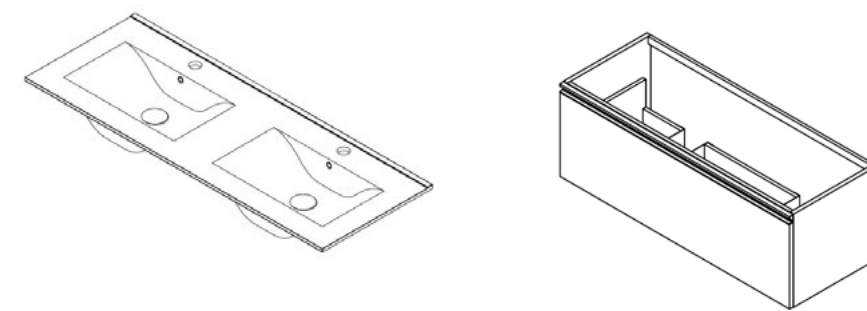

**LISTON OXFORD NATURAL**  
33,3X100 cm

OPC.1

**BOTTEGA CALIZA**  
33,3X100 cm

OPC.2

**RIVOLI**  
33,3X100 cm

**SMART TANZNIA NUT**  
22 x 90 cm

MONM.ROUND INOX LAV.SIN DESAG. ACERO CEP  
LAVABO HOOP 120 D/S CERAMICA VO  
M.B. MEGA BPS 120 D/S BLANCO BR